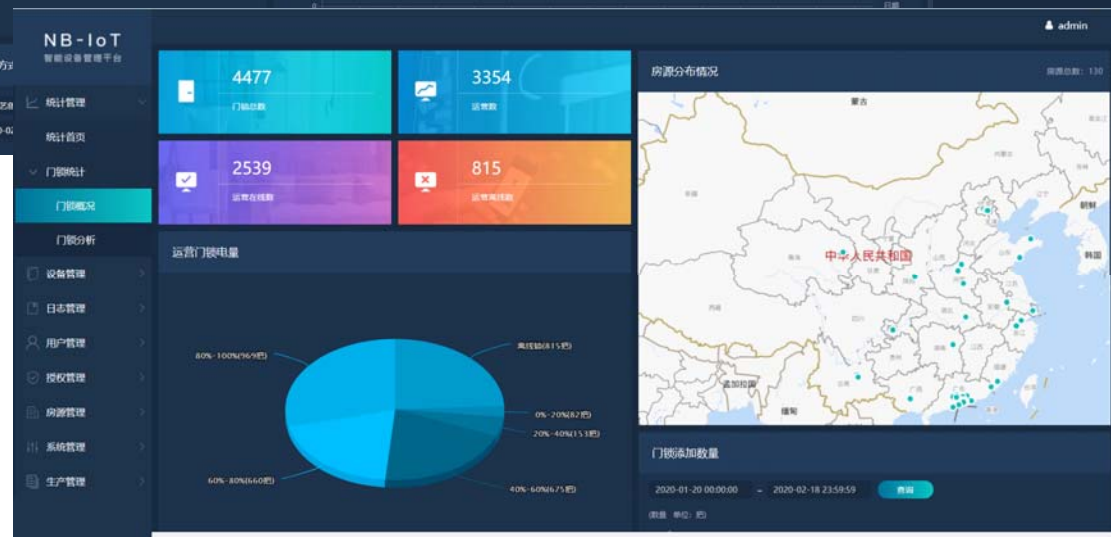

门控管理 >> 门控列表

统计管理
设备管理
日志管理
用户管理
授权管理
房源管理
系统管理
生产管理

80%-100% 在线

设备号	设备名称	来源名称	房间名称	连接状态	安全状态	固件版本	门磁状态	信噪比	信号强度	电池电量	运营状态	绑定	老化	远程升级	操作
910010102200...	设备配置	空	未绑定	在线	布防	电信	41.4	开	6	39%	97%	运营中	开关	升级	!
910510102200...	南京泰通撤防	泰通科技	A8-5楼1606	在线	撤防	电信	45.3	开	4	39%	100%	运营中	开关	升级	!
910510102200...	南京泰通	泰通科技	A8-5楼1608	在线	布防	电信	45.3	关	8	36%	100%	运营中	开关	升级	!
910510102200...	南京泰通撤防	泰通科技	A8-5楼1615	在线	撤防	电信	45.3	开	1	39%	100%	运营中	开关	升级	!
910510102200...	南京泰通撤防	泰通科技	A8-5楼1604	在线	撤防	电信	45.3	开	3	33%	99%	运营中	开关	升级	!
910510102200...	南京泰通撤防	泰通科技	A8-5楼1601	在线	撤防	电信	45.3	关	4	39%	96%	运营中	开关	升级	!
910510102200...	南京泰通撤防	泰通科技	A8-5楼1614	在线	撤防	电信	45.3	开	5	42%	100%	运营中	开关	升级	!
910510102200...	南京泰通撤防	泰通科技	A8-5楼1602	在线	撤防	电信	45.3	开	2	36%	98%	运营中	开关	升级	!
910510102200...	南京泰通撤防	泰通科技	A8-5楼1616	在线	撤防	电信	45.3	开	8	42%	100%	运营中	开关	升级	!
910510102200...	南京泰通撤防	泰通科技	A8-5楼1603	在线	撤防	电信	45.3	开	7	39%	95%	运营中	开关	升级	!

当前显示 1 至 10 条, 共 1,103 条。

设备管理平台 (PaaS)

数据分析

对门锁等设备的分部区域、电量状况、基站信号、使用频率周期、操作习惯等进行多角度大数据统计分析

设备管理平台 (PaaS)

日志管理

完整记录硬件设备的上传下发通讯过程和软件平台收发指令，多种检索方式帮助快速定位

设备管理平台 (PaaS)