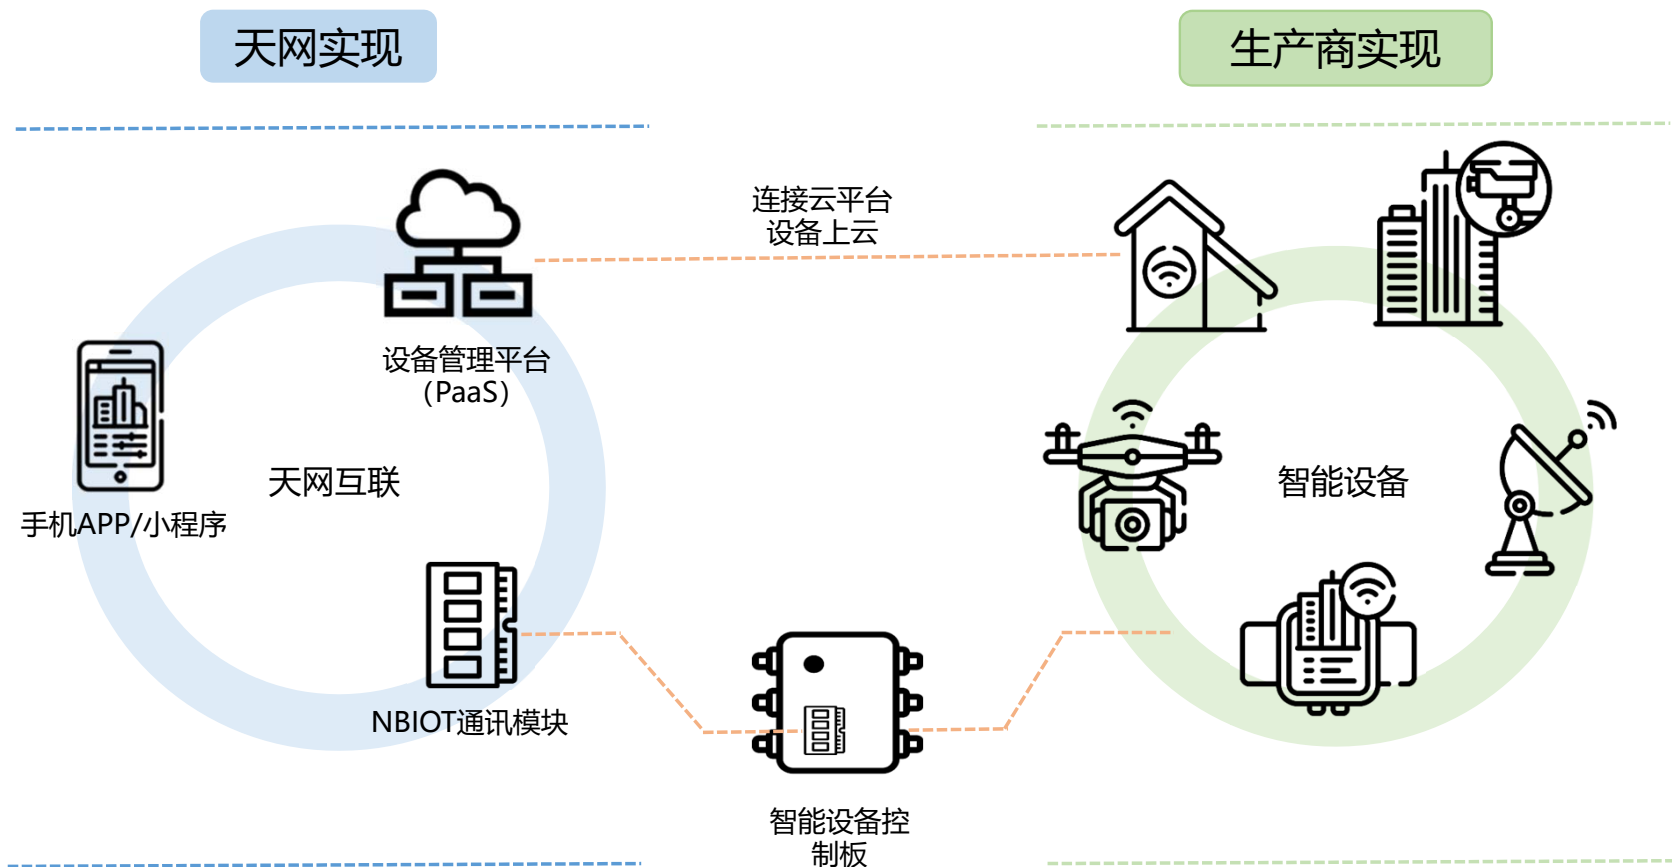

当前显示 1 至 10 条, 共 1,103 条。

设备管理平台 (PaaS)

数据分析

对门锁等设备的分部区域、电量状况、基站信号、使用频率周期、操作习惯等进行多角度大数据统计分析

设备管理平台 (PaaS)

日志管理

完整记录硬件设备的上传下发通讯过程和软件平台收发指令，多种检索方式帮助快速定位

设备管理平台 (PaaS)

预警系统

通过平台自动采集的海量数据针对对门锁掉电、离线、破坏、故障等情况及时作出反应，通过推送、短信多种手段通知预警

— 应用场景

TIAN WANG

对接第三方运营公司，天网互联设备管理平台提供完善的云平台API和APP小程序参考代码，能够在几天时间内完成双方云平台对接，对有数据保密要求的客户可以提供项目独立部署服务。

平台对接成功案例

链家愿景 & 初到实业

天网互联与深圳愿景一城投资有限公司（链家旗下公司）和深圳市初到实业有限公司于2019年总共落地了1600余套NB-IoT智能门锁的项目，用于长短租公寓。我公司NB-IoT智能门锁、设备管理平台（PaaS）与项目方自有运营平台（SaaS）、APP/小程序通过我司标准平台API接口进行云云对接。

对接智能设备生产商，天网互联设备管理平台提供了自助式软件开发SDK、完善的云平台API和测试用demo帮助设备联网上云，有助于设备产商专注于产品核心，实现物联网升级，更快的将产品推向市场。

产商对接成功案例

NBIOT水电表 & 智能门禁 & LORA智能门锁

天网互联与中移物联网有限公司于南宁仙葫苑落地700余套NBIOT门锁项目，项目采用我公司全套NBIOT解决方案，同时接入第三方NBIOT水电表和人脸识别门禁系统，由PaaS平台接入设备并统一对接SaaS运营平台；

与昆明金硅科技有限公司的民宿项目中，天网互联PaaS设备管理平台统一接入第三方人脸识别设备和第三方公司LORA智能门锁。

— 优势特点

▼
TIAN WANG
PRESENTATION

● 加快上市时间降低成本

现成的物联网设备管理平台提供了自助式软件开发SDK、完善的云平台API和测试用demo，有助于解决方案开发人员专注于核心专业技能，缩短开发和测试时间，以便及时将产品推向市场。

● 简化网络监控和故障排除