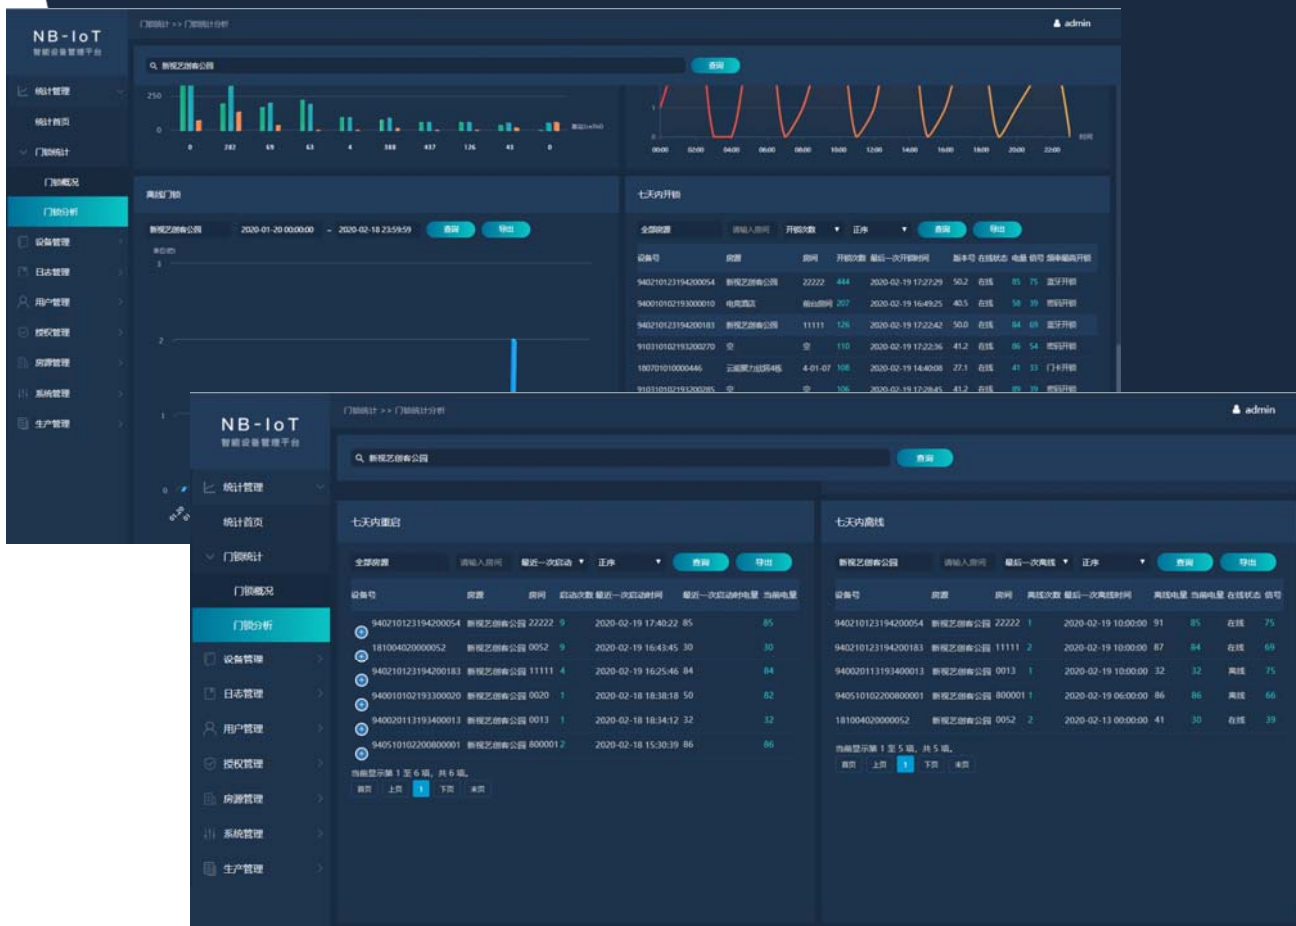

天网互联整体解决方案

— 功能介绍

▶ TIAN WANG

设备管理平台功能列表

- **统计管理**：统计在线、离线、信号、电量、开锁次数行为等数据分析
- **设备管理**：设备状态查询、开锁记录查询、在线配置、固件远程升级
- **日志管理**：iot平台、云平台日志、门锁硬件日志
- **用户管理**：门锁的管理员、多级用户查询绑定
- **授权管理**：门锁用户授权、除权、冻结、解冻
- **房源管理**：房间、门锁、绑定/解绑
- **系统管理**：建立修改各级管理员角色、账号
- **生产管理**：出货入库管理，门锁返修管理

门控管理 >> 门控列表

统计管理
设备管理
日志管理
用户管理
授权管理
房源管理
系统管理
生产管理

80%-100% 在线

设备号	设备名称	来源名称	房间名称	连接状态	安全状态	固件版本	门磁状态	信噪比	信号强度	电池电量	运营状态	绑定	老化	远程升级	操作
910010102200...	设备配置	空	未绑定	在线	布防	电信	41.4	开	6	39%	97%	运营中	开关	升级	!
910510102200...	南京泰通撤防	泰通科技	A8-5楼1606	在线	撤防	电信	45.3	开	4	39%	100%	运营中	开关	升级	!
910510102200...	南京泰通	泰通科技	A8-5楼1608	在线	布防	电信	45.3	关	8	36%	100%	运营中	开关	升级	!
910510102200...	南京泰通撤防	泰通科技	A8-5楼1615	在线	撤防	电信	45.3	开	1	39%	100%	运营中	开关	升级	!
910510102200...	南京泰通撤防	泰通科技	A8-5楼1604	在线	撤防	电信	45.3	开	3	33%	99%	运营中	开关	升级	!
910510102200...	南京泰通撤防	泰通科技	A8-5楼1601	在线	撤防	电信	45.3	关	4	39%	96%	运营中	开关	升级	!
910510102200...	南京泰通撤防	泰通科技	A8-5楼1614	在线	撤防	电信	45.3	开	5	42%	100%	运营中	开关	升级	!
910510102200...	南京泰通撤防	泰通科技	A8-5楼1602	在线	撤防	电信	45.3	开	2	36%	98%	运营中	开关	升级	!
910510102200...	南京泰通撤防	泰通科技	A8-5楼1616	在线	撤防	电信	45.3	开	8	42%	100%	运营中	开关	升级	!
910510102200...	南京泰通撤防	泰通科技	A8-5楼1603	在线	撤防	电信	45.3	开	7	39%	95%	运营中	开关	升级	!

当前显示 1 至 10 条, 共 1,103 条。

设备管理平台 (PaaS)

数据分析

对门锁等设备的分部区域、电量状况、基站信号、使用频率周期、操作习惯等进行多角度大数据统计分析

设备管理平台 (PaaS)

日志管理

完整记录硬件设备的上传下发通讯过程和软件平台收发指令，多种检索方式帮助快速定位

设备管理平台 (PaaS)

预警系统

通过平台自动采集的海量数据针对对门锁掉电、离线、破坏、故障等情况及时作出反应，通过推送、短信多种手段通知预警

— 应用场景

TIAN WANG

对接第三方运营公司，天网互联设备管理平台提供完善的云平台API和APP小程序参考代码，能够在几天时间内完成双方云平台对接，对有数据保密要求的客户可以提供项目独立部署服务。

平台对接成功案例

链家愿景 & 初到实业

天网互联与深圳愿景一城投资有限公司（链家旗下公司）和深圳市初到实业有限公司于2019年总共落地了1600余套NB-IoT智能门锁的项目，用于长短租公寓。我公司NB-IoT智能门锁、设备管理平台（PaaS）与项目方自有运营平台（SaaS）、APP/小程序通过我司标准平台API接口进行云云对接。