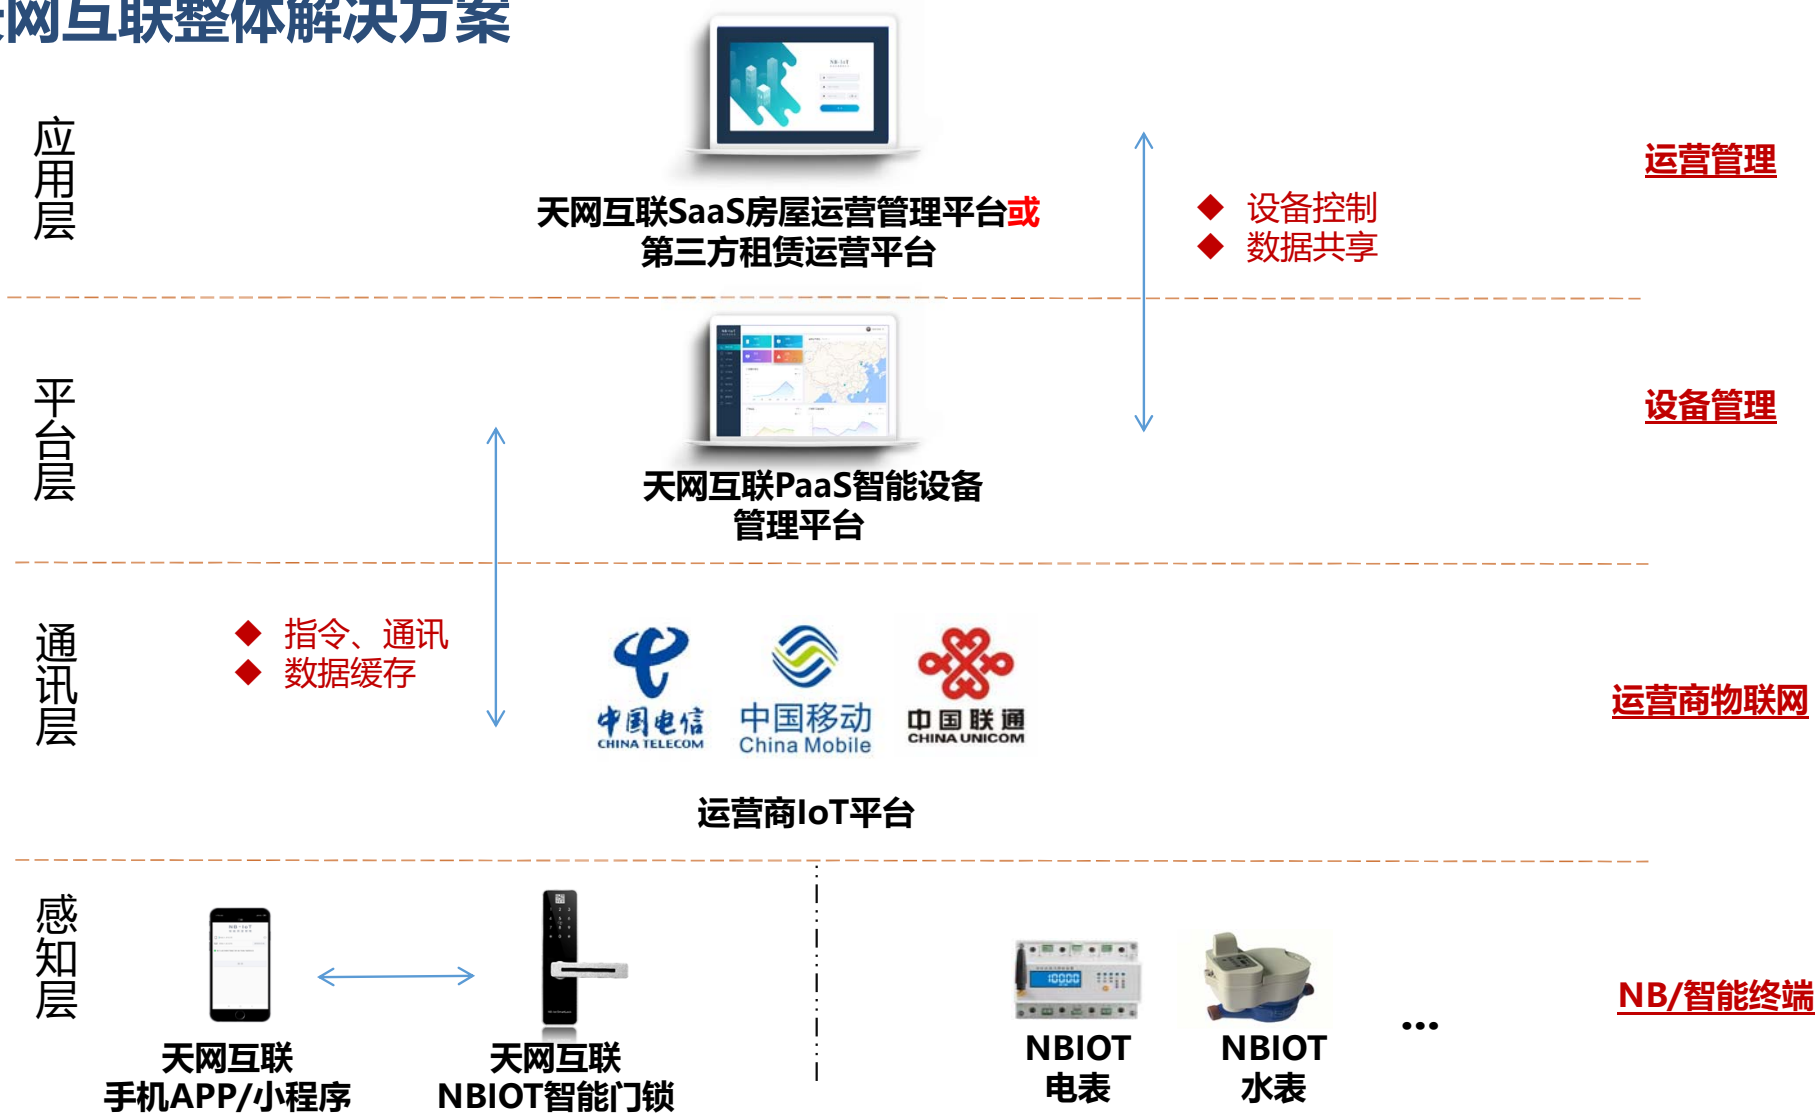

天网互联 设备管理平台 (PaaS)

天网互联科技（深圳）有限公司

设备管理平台 (PaaS)

天网互联设备管理平台，作为平台层在应用层和感知层之间起到承上启下的作用，通过接入感知层的智能设备，进行可靠的信息交互和存储，同时对海量的感知数据进行分析 and 预处理，提供给应用层实现智能化决策和控制。

设备号	名称	门牌地址	信号强度	网络信号强度	网络速率	状态	设备类型	品牌	型号	IP地址	设备ID	设备名称	操作
18130402000314	8678504703781		48% 40%	3G	3.7kb	正常	NB-IoT	3	4000	34.3	9800	9800	编辑
18130402000315	8678504703804		48% 32%	3G	3.7kb	正常	NB-IoT	2	4000	34.3	9800	9800	编辑
18130402000317	8678504703218		48% 43%	3G	3.7kb	正常	NB-IoT	0	4000	34.3	9800	9800	编辑
18130402000318	8678504703772		48% 37%	3G	3.0kb	正常	NB-IoT	0	4000	34.3	9800	9800	编辑
18130402000319	8678504603681		48% 47%	3G	3.7kb	正常	NB-IoT	2	4000	34.3	9800	9800	编辑
18130402000322	8678504603596		48% 43%	3G	3.7kb	正常	NB-IoT	0	4000	34.3	9800	9800	编辑
18130402000314	8678504603538		48% 3%	3G	3.0kb	正常	NB-IoT	0	4000	34.3	9800	9800	编辑
18130402000315	8678504603512		48% 3%	3G	3.0kb	正常	NB-IoT	0	4000	34.3	9800	9800	编辑
18130402000316	8678504704706		48% 40%	3G	3.6kb	正常	NB-IoT	0	4000	34.3	9800	9800	编辑
18130402000318	8678504603538		48% 32%	3G	3.7kb	正常	NB-IoT	0	4000	34.3	9800	9800	编辑

天网互联整体解决方案

— 功能介绍

▶ TIAN WANG

设备管理平台功能列表

- **统计管理**：统计在线、离线、信号、电量、开锁次数行为等数据分析
- **设备管理**：设备状态查询、开锁记录查询、在线配置、固件远程升级
- **日志管理**：iot平台、云平台日志、门锁硬件日志
- **用户管理**：门锁的管理员、多级用户查询绑定
- **授权管理**：门锁用户授权、除权、冻结、解冻
- **房源管理**：房间、门锁、绑定/解绑
- **系统管理**：建立修改各级管理员角色、账号
- **生产管理**：出货入库管理，门锁返修管理

设备管理平台核心功能

设备管理

与智能锁、智能电表等设备深度整合，设备状态一目了然，远程控制设备，权限线上分配

数据分析

多维度数据分析预测，帮助管理者发现风险点和优化方向

日志管理

完整记录设备的上传下发通讯过程，永久可追溯，多种检索查询方式，快速定位信息

预警系统

对接智能设备生产商，天网互联设备管理平台提供了自助式软件开发SDK、完善的云平台API和测试用demo帮助设备联网上云，有助于设备产商专注于产品核心，实现物联网升级，更快的将产品推向市场。

产商对接成功案例

NBIOT水电表 & 智能门禁 & LORA智能门锁

天网互联与中移物联网有限公司于南宁仙葫苑落地700余套NBIOT门锁项目，项目采用我公司全套NBIOT解决方案，同时接入第三方NBIOT水电表和人脸识别门禁系统，由PaaS平台接入设备并统一对接SaaS运营平台；