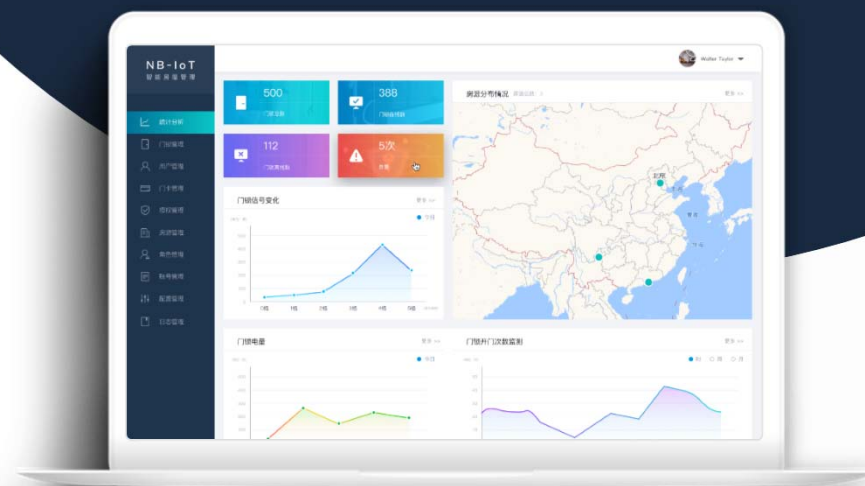

天网互联 设备管理平台 (PaaS)

天网互联科技（深圳）有限公司

设备管理平台 (PaaS)

天网互联设备管理平台，作为平台层在应用层和感知层之间起到承上启下的作用，通过接入感知层的智能设备，进行可靠的信息交互和存储，同时对海量的感知数据进行分析 and 预处理，提供给应用层实现智能化决策和控制。

设备号	名称	门牌地址	信号强度	网络信号强度	网络速率	状态	设备类型	品牌	型号	IP地址	设备ID	设备名称	操作
18130402000314	8678504703781		48% 40%	3G	3.7kb	正常	NB-IoT	3	4000	34.3	9800	9800	编辑
18130402000315	8678504703804		48% 32%	3G	3.7kb	正常	NB-IoT	2	4000	34.3	9800	9800	编辑
18130402000317	8678504703218		48% 43%	3G	3.7kb	正常	NB-IoT	0	4000	34.3	9800	9800	编辑
18130402000318	8678504703772		48% 37%	3G	3.0kb	正常	NB-IoT	0	4000	34.3	9800	9800	编辑
18130402000319	8678504603681		48% 47%	3G	3.7kb	正常	NB-IoT	2	4000	34.3	9800	9800	编辑
18130402000322	8678504603596		48% 43%	3G	3.7kb	正常	NB-IoT	0	4000	34.3	9800	9800	编辑
18130402000314	8678504603538		48% 3%	3G	3.0kb	正常	NB-IoT	0	4000	34.3	9800	9800	编辑
18130402000315	8678504603512		48% 3%	3G	3.0kb	正常	NB-IoT	0	4000	34.3	9800	9800	编辑
18130402000316	8678504704706		48% 40%	3G	3.6kb	正常	NB-IoT	0	4000	34.3	9800	9800	编辑
18130402000318	8678504603538		48% 32%	3G	3.7kb	正常	NB-IoT	0	4000	34.3	9800	9800	编辑

天网互联整体解决方案

— 功能介绍

▶ TIAN WANG

设备管理平台功能列表

- **统计管理**：统计在线、离线、信号、电量、开锁次数行为等数据分析
- **设备管理**：设备状态查询、开锁记录查询、在线配置、固件远程升级
- **日志管理**：iot平台、云平台日志、门锁硬件日志
- **用户管理**：门锁的管理员、多级用户查询绑定
- **授权管理**：门锁用户授权、除权、冻结、解冻
- **房源管理**：房间、门锁、绑定/解绑
- **系统管理**：建立修改各级管理员角色、账号
- **生产管理**：出货入库管理，门锁返修管理

设备管理平台核心功能

设备管理

与智能锁、智能电表等设备深度整合，设备状态一目了然，远程控制设备，权限线上分配

数据分析

多维度数据分析预测，帮助管理者发现风险点和优化方向

日志管理

完整记录设备的上传下发通讯过程，永久可追溯，多种检索查询方式，快速定位信息

预警系统