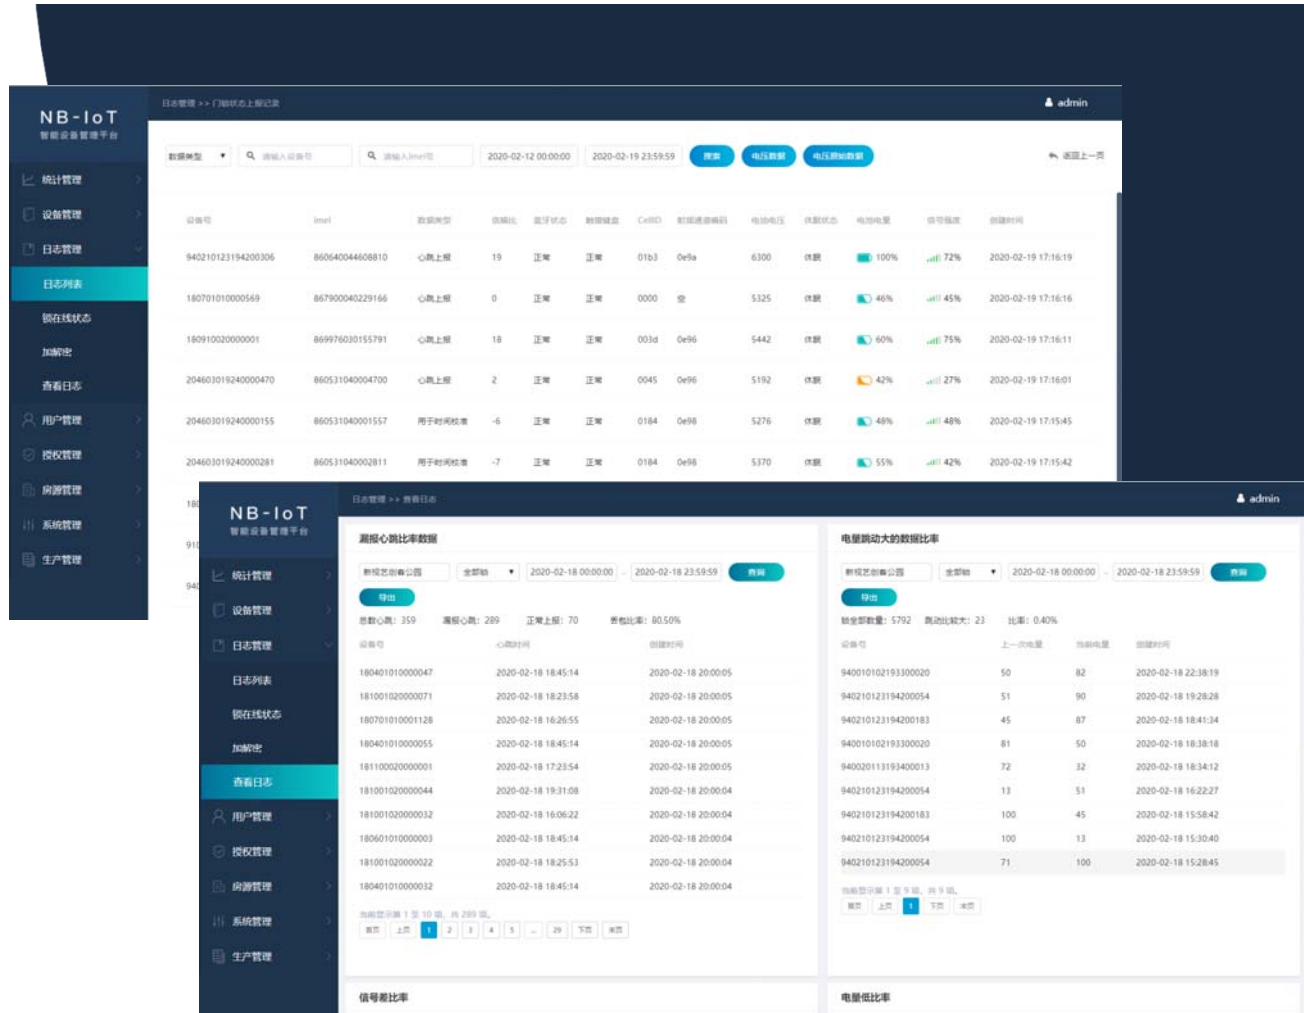

当前显示 1 至 10 条, 共 1,103 条。

设备管理平台 (PaaS)

数据分析

对门锁等设备的分部区域、电量状况、基站信号、使用频率周期、操作习惯等进行多角度大数据统计分析

设备管理平台 (PaaS)

日志管理

完整记录硬件设备的上传下发通讯过程和软件平台收发指令，多种检索方式帮助快速定位

设备管理平台 (PaaS)

预警系统

通过平台自动采集的海量数据针对对门锁掉电、离线、破坏、故障等情况及时作出反应，通过推送、短信多种手段通知预警

— 应用场景

TIAN WANG

对接第三方运营公司，天网互联设备管理平台提供完善的云平台API和APP小程序参考代码，能够在几天时间内完成双方云平台对接，对有数据保密要求的客户可以提供项目独立部署服务。

平台对接成功案例

链家愿景 & 初到实业

天网互联与深圳愿景一城投资有限公司（链家旗下公司）和深圳市初到实业有限公司于2019年总共落地了1600余套NB-IoT智能门锁的项目，用于长短租公寓。我公司NB-IoT智能门锁、设备管理平台（PaaS）与项目方自有运营平台（SaaS）、APP/小程序通过我司标准平台API接口进行云云对接。