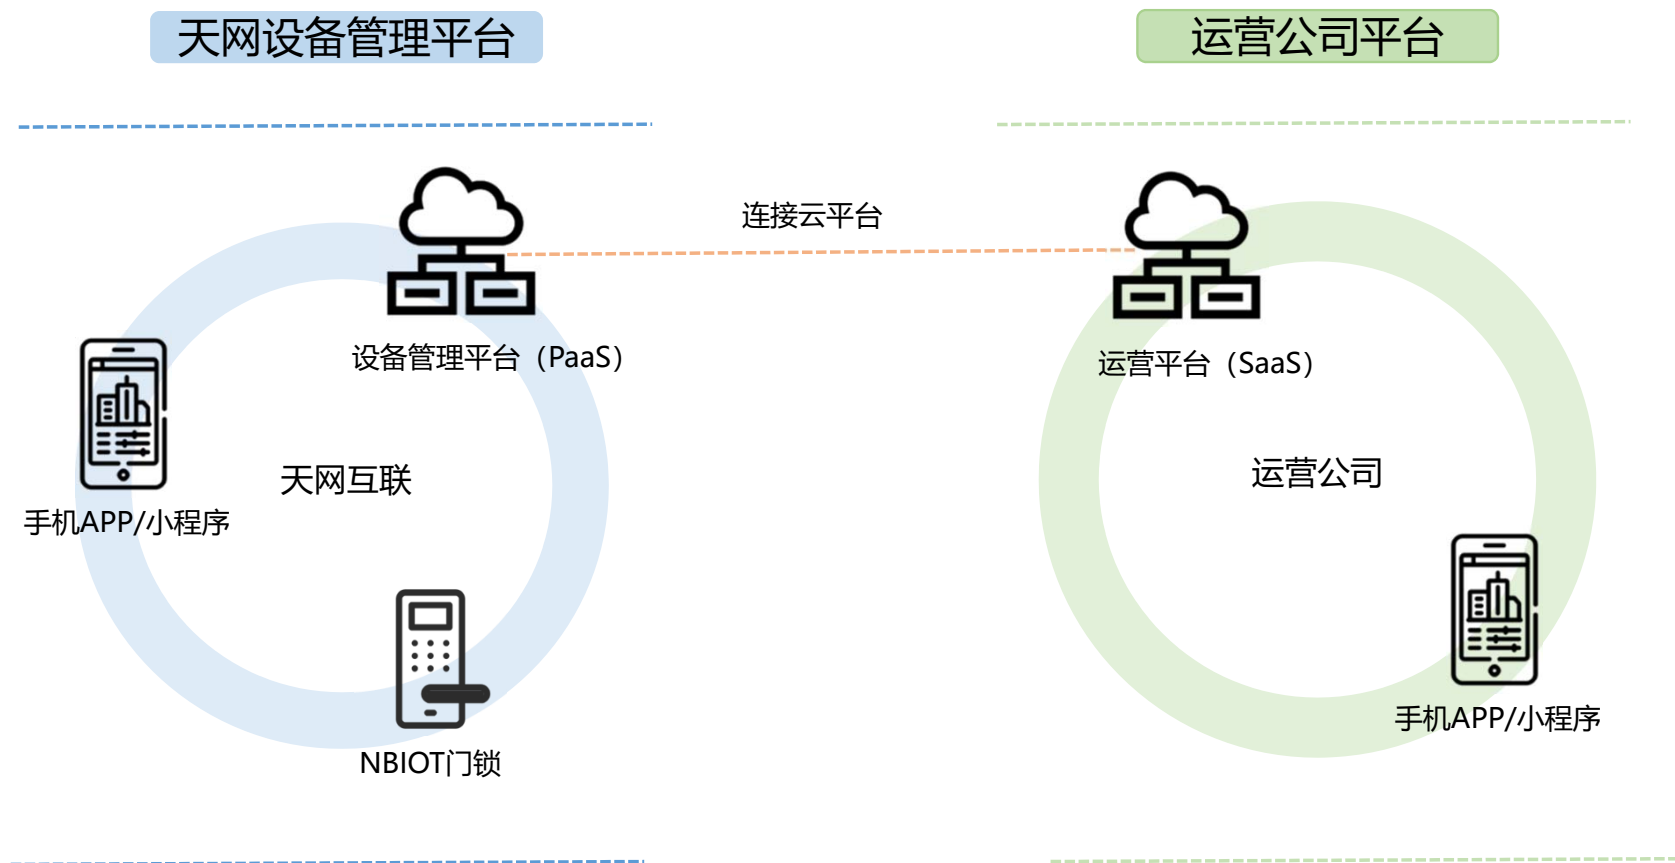

当前显示 1 至 10 条, 共 1,103 条。

设备管理平台 (PaaS)

数据分析

对门锁等设备的分部区域、电量状况、基站信号、使用频率周期、操作习惯等进行多角度大数据统计分析

设备管理平台 (PaaS)

日志管理

完整记录硬件设备的上传下发通讯过程和软件平台收发指令，多种检索方式帮助快速定位

设备管理平台 (PaaS)

预警系统

通过平台自动采集的海量数据针对对门锁掉电、离线、破坏、故障等情况及时作出反应，通过推送、短信多种手段通知预警

— 应用场景

TIAN WANG

对接第三方运营公司，天网互联设备管理平台提供完善的云平台API和APP小程序参考代码，能够在几天时间内完成双方云平台对接，对有数据保密要求的客户可以提供项目独立部署服务。

平台对接成功案例

链家愿景 & 初到实业

天网互联与深圳愿景一城投资有限公司（链家旗下公司）和深圳市初到实业有限公司于2019年总共落地了1600余套NB-IoT智能门锁的项目，用于长短租公寓。我公司NB-IoT智能门锁、设备管理平台（PaaS）与项目方自有运营平台（SaaS）、APP/小程序通过我司标准平台API接口进行云云对接。

对接智能设备生产商，天网互联设备管理平台提供了自助式软件开发SDK、完善的云平台API和测试用demo帮助设备联网上云，有助于设备产商专注于产品核心，实现物联网升级，更快的将产品推向市场。

产商对接成功案例

NBIOT水电表 & 智能门禁 & LORA智能门锁

天网互联与中移物联网有限公司于南宁仙葫苑落地700余套NBIOT门锁项目，项目采用我公司全套NBIOT解决方案，同时接入第三方NBIOT水电表和人脸识别门禁系统，由PaaS平台接入设备并统一对接SaaS运营平台；

与昆明金硅科技有限公司的民宿项目中，天网互联PaaS设备管理平台统一接入第三方人脸识别设备和第三方公司LORA智能门锁。

— 优势特点

▼
TIAN WANG
PRESENTATION

● 加快上市时间降低成本

现成的物联网设备管理平台提供了自助式软件开发SDK、完善的云平台API和测试用demo，有助于解决方案开发人员专注于核心专业技能，缩短开发和测试时间，以便及时将产品推向市场。

● 简化网络监控和故障排除