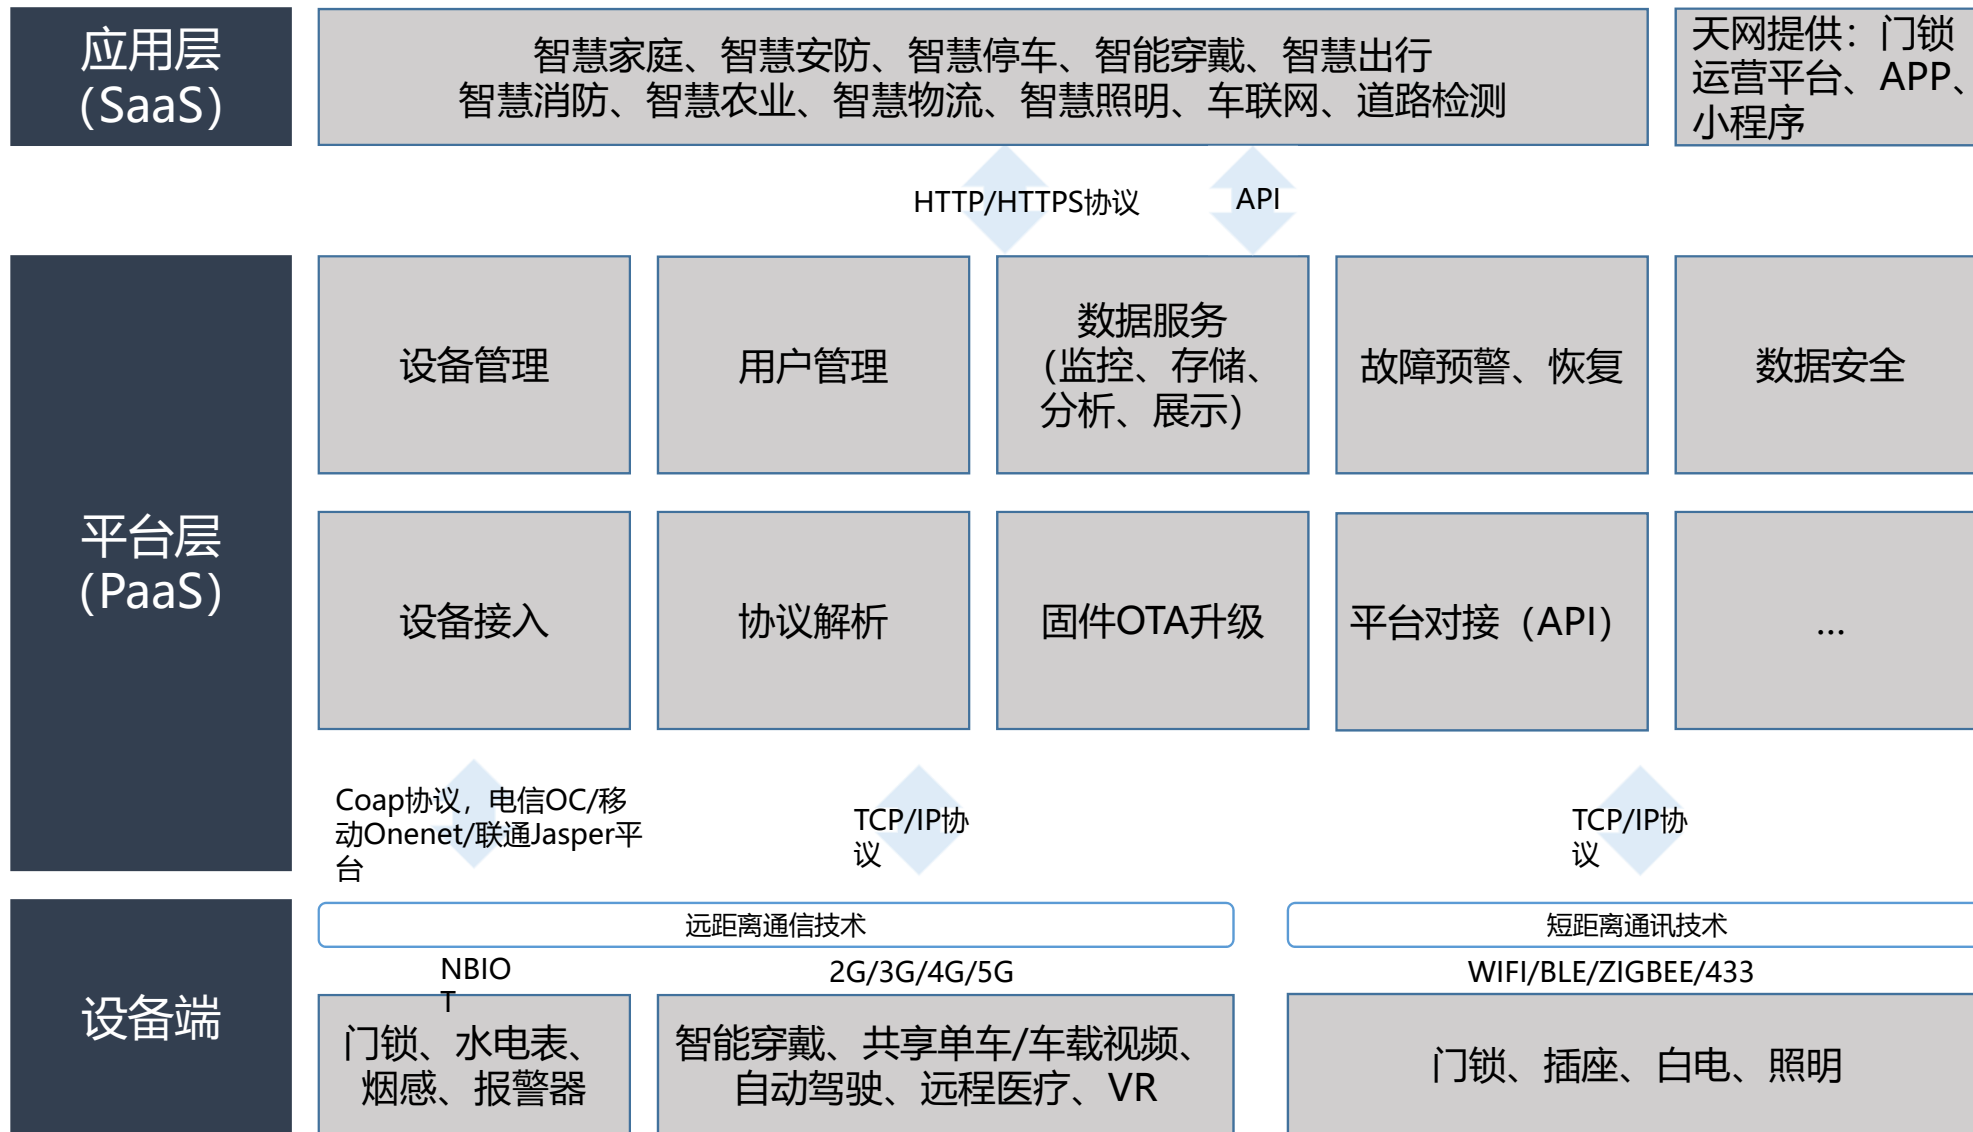

天网互联 设备管理平台 (PaaS)

天网互联科技（深圳）有限公司

设备管理平台 (PaaS)

天网互联设备管理平台，作为平台层在应用层和感知层之间起到承上启下的作用，通过接入感知层的智能设备，进行可靠的信息交互和存储，同时对海量的感知数据进行分析 and 预处理，提供给应用层实现智能化决策和控制。

设备号	名称	门牌地址	信号强度	网络信号强度	网络速率	状态	设备类型	品牌	型号	IP地址	设备ID	设备名称	操作
18130402000314	8678504703781		48% 40%	3G	3.7kb	正常	NB-IoT	3	4000	34.3	9800	9800	编辑
18130402000315	8678504703804		48% 32%	3G	3.7kb	正常	NB-IoT	2	4000	34.3	9800	9800	编辑
18130402000317	8678504703218		48% 43%	3G	3.7kb	正常	NB-IoT	0	4000	34.3	9800	9800	编辑
18130402000318	8678504703772		48% 37%	3G	3.0kb	正常	NB-IoT	0	4000	34.3	9800	9800	编辑
18130402000319	8678504603681		48% 47%	3G	3.7kb	正常	NB-IoT	2	4000	34.3	9800	9800	编辑
18130402000322	8678504603596		48% 43%	3G	3.7kb	正常	NB-IoT	0	4000	34.3	9800	9800	编辑
18130402000314	8678504603538		48% 3%	3G	3.0kb	正常	NB-IoT	0	4000	34.3	9800	9800	编辑
18130402000315	8678504603512		48% 3%	3G	3.0kb	正常	NB-IoT	0	4000	34.3	9800	9800	编辑
18130402000316	8678504704706		48% 40%	3G	3.6kb	正常	NB-IoT	0	4000	34.3	9800	9800	编辑
18130402000318	8678504603538		48% 32%	3G	3.7kb	正常	NB-IoT	0	4000	34.3	9800	9800	编辑

天网互联整体解决方案

— 功能介绍

▶ TIAN WANG

设备管理平台功能列表

- **统计管理**：统计在线、离线、信号、电量、开锁次数行为等数据分析
- **设备管理**：设备状态查询、开锁记录查询、在线配置、固件远程升级
- **日志管理**：iot平台、云平台日志、门锁硬件日志
- **用户管理**：门锁的管理员、多级用户查询绑定
- **授权管理**：门锁用户授权、除权、冻结、解冻
- **房源管理**：房间、门锁、绑定/解绑
- **系统管理**：建立修改各级管理员角色、账号
- **生产管理**：出货入库管理，门锁返修管理

设备管理平台核心功能

设备管理

与智能锁、智能电表等设备深度整合，设备状态一目了然，远程控制设备，权限线上分配

数据分析

多维度数据分析预测，帮助管理者发现风险点和优化方向

日志管理

完整记录设备的上传下发通讯过程，永久可追溯，多种检索查询方式，快速定位信息

预警系统