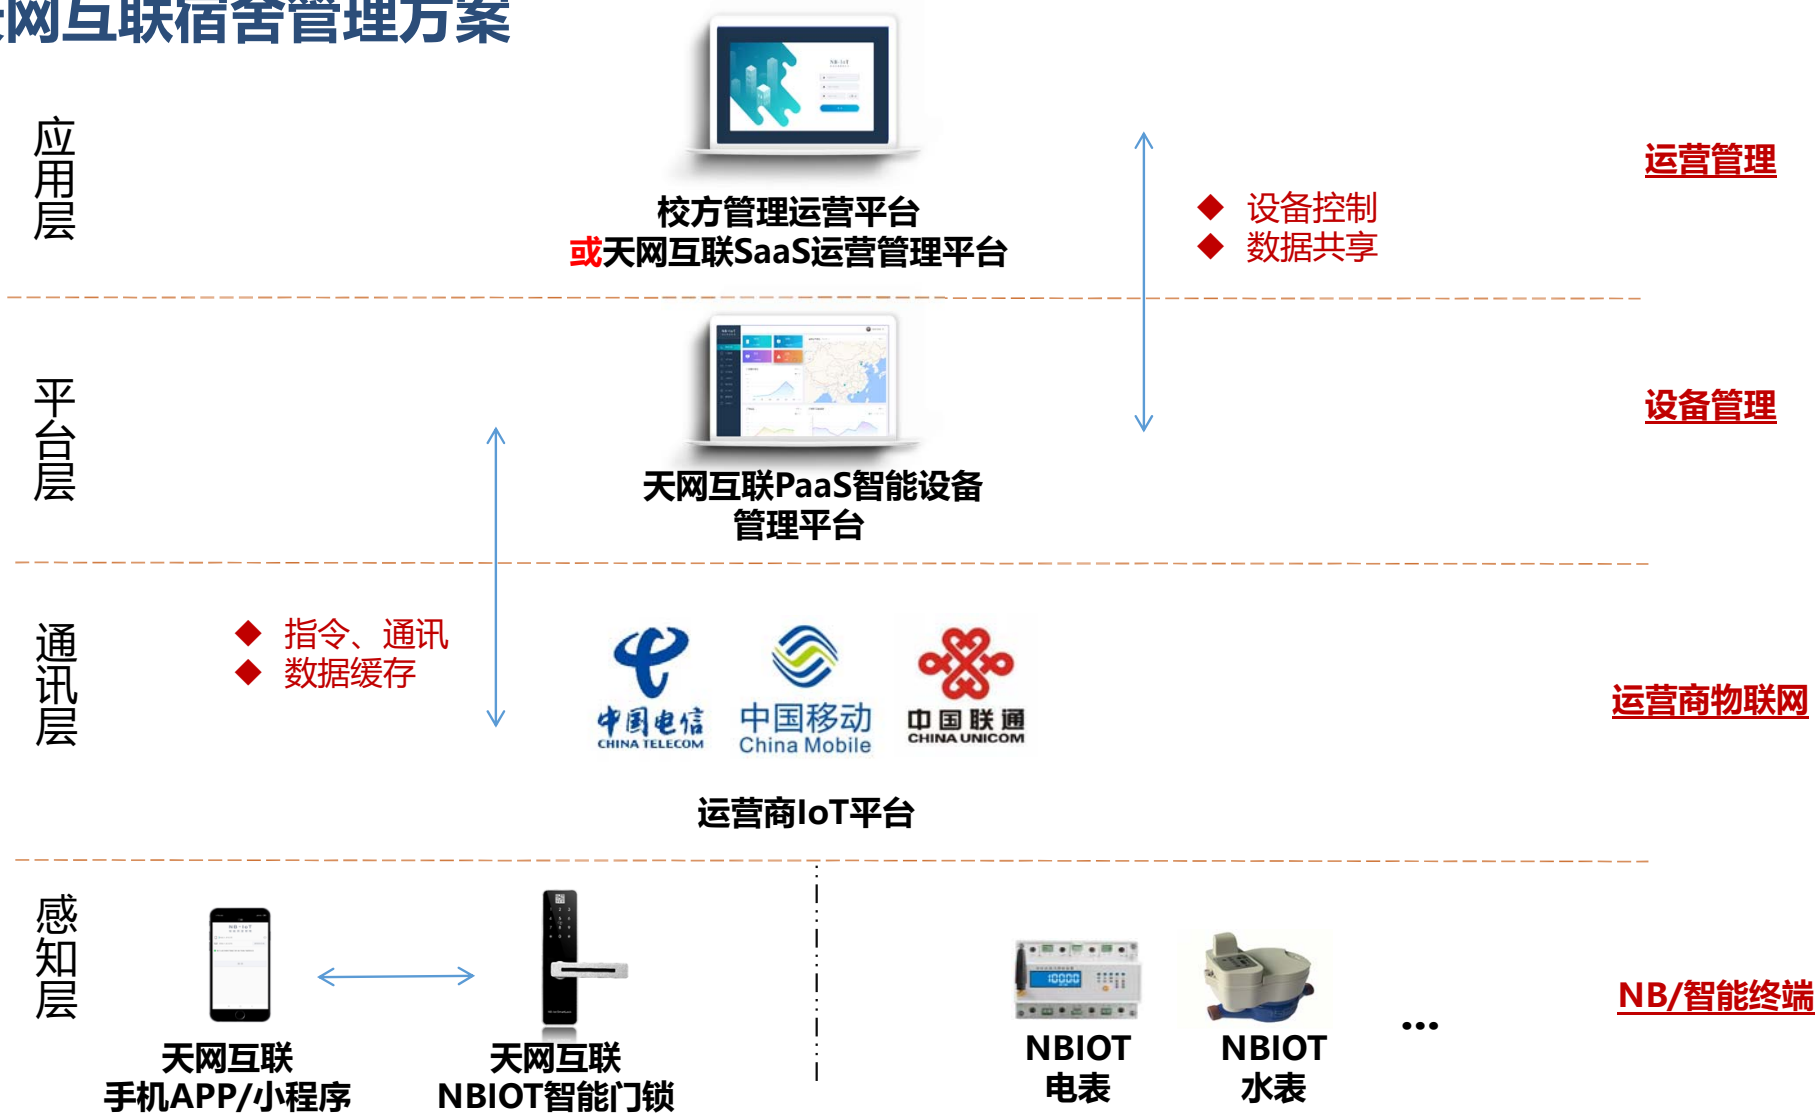

天网互联宿舍管理方案