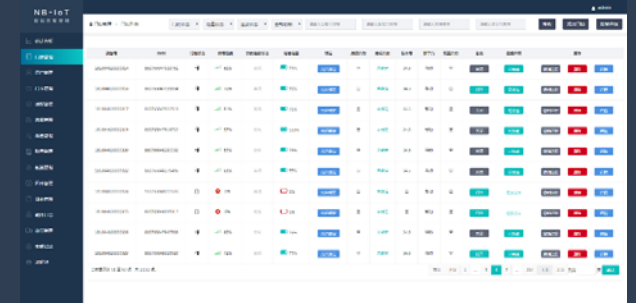

3

系统收集大量的门点和人员出入数据，可与其他信息化系统做数据融合分析，为学校教师有目的、计划、针对性地开展学生教学工作提供科学数据，统计资源利用情况、方便学校行政领导决策